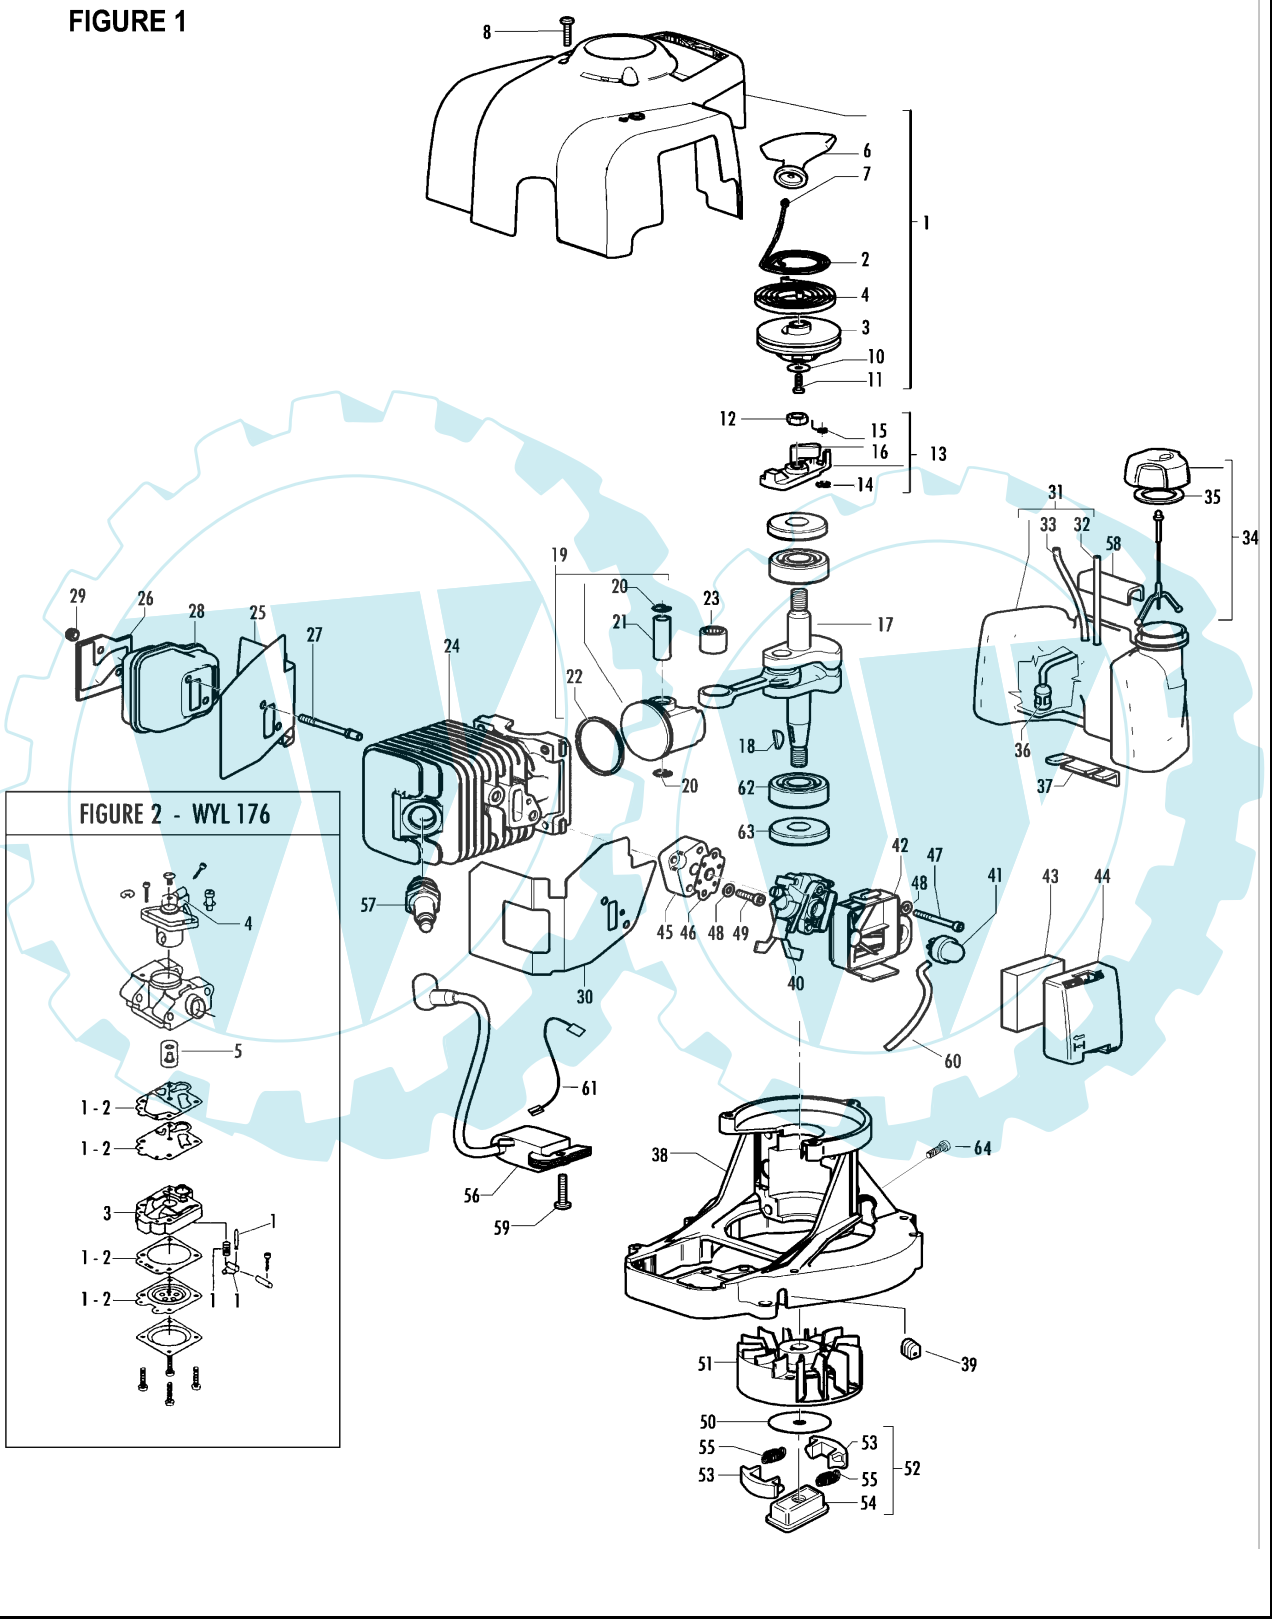

FIGURE 1

Item	P/N McC	P/N ELX	Qty	DESCRIPTION
FIGURE 1				
C 1	242426	538242426	1	starter ass'y
A 2	• 241746	538241746	1	rope
B 3	• 241620	538241620	1	starter pulley
B 4	• 241619	538241619	1	spring
5	• 242042	538242042	1	rope guide
6	• 241778	538241778	1	starter handle
7	• 235612	538235612	1	washer
8	• 241963	538241963	3	screw 4x22
10	• 241703	538241703	1	washer
11	• 241077	538241077	1	screw 4x14
12	241624	538241624	1	M8 nut
13	241784	538241784	1	starter pawl ass'y
14	• 111088	538111088	1	snap ring
15	• 241782	538241782	1	spring
16	• 241781	538241781	1	pawl
17	242003	538242003	1	crank shaft ass'y
C 18	227631	538227631	1	key
C 19	248177	538248177	1	piston kit
20	• 235008	538235008	2	snap ring
21	• 241735	538241735	1	piston pin
B 22	• 240002	538240002	1	piston ring
C 23	235742	538235742	1	needle bearing
C 24	242803	538242803	1	cylinder
C 25	242517	538242517	1	gasket
26	322017	538322017	1	outlet plate
27	242037	538242037	2	stud bolt
28	242131	538242131	1	muffler
29	235642	538235642	2	M5 nut
B 30	242516	538242516	1	Gasket
C 31	242492	538242492	1	fuel tank ass'y
B 32	• 229789	538229789	1	primer hose
B 33	• 242491	538242491	1	fuel hose
34	242484	538242484	1	fuel cap ass'y
35	• 236564	538236564	1	gasket
A 36	242505	538242505	1	pick up
37	242038	538242038	1	fuel tank grommet (lower)
38	242802	538242802	1	crankcase
39	241607	538241607	1	wires grommet
40	FIGURE 2			
41	224242-01	538022424	1	primer
42	242420	538242420	1	air filter box
B 43	242425	538242425	1	air filter
C 44	242482	538242482	1	air filter cover
C 45	242287	538242287	1	carb. spacer
A 46	242325	538242325	1	gasket
47	235808	538235808	2	screw M5x50
48	235248	538235248	4	washer
49	235806	538235806	2	screw 5x20
50	241604	538241604	1	clutch dust shield
51	241796	538241796	1	flywheel

Item	P/N McC	P/N ELX	Qty	DESCRIPTION
B 52	241793	538241793	1	clutch assy
53	• 241743	538241743	2	clutch shoe
54	• 241789	538241789	1	clutch hub
A 55	• 241794	538241794	2	spring
C 56	241749	538241749	1	ignition coil ass'y
A 57	92879	538092879	1	spark RDJ8J
58	242039	538242039	1	fuel tank grommet (upper)
59	235806	538235806	1	screw
60	242489	538242489	1	primer hose
61	242502	538242502	1	ignition coil-switch wire
C 62	241594	538241594	2	ball bearing
C 63	242994	538242994	2	seal
64	235803	538235803	4	screw M5x25

FIGURE 2				
C -	242438	538242438	1	carburettor
1	• 247955	538247955	1	repair kit K20 WYJ
2	• 247956	538247956	1	gasket kit D20 WYJ
3	• 249184	538249184	1	body pump 5-2760
4	• 249185	538249185	1	valve 34-811
5	• 249154	538249154	1	jet 0,41

A=ALTA ROTAZIONE	A=HIGH MOVING	A=HAUTE DEMANDE	A=GROBE NACHFRAGE
B=MEDIA ROTAZIONE	B=MEDIUM MOVING	B=MOYENNE DEMANDE	B=MITTELMAESSIGE
C=ALTA ROTAZIONE	C=SLOW MOVING	C=BASSE DEMANDE	C=WENIGE NACHFRAGE
NUOVI CODICI	NEW P. NUMBERS	NOUVELLES REFERENCES	NEU CODEX